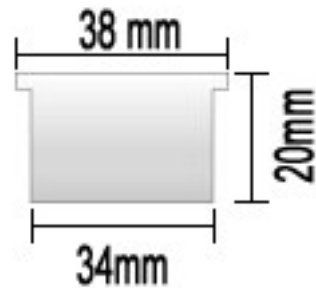

LITTLE CUP

ROTARY LUX

COMPATIBILITA' CAPSULE DARIO CAFFE'

Le capsule "Dario l'Espresso del Maestro" hanno le medesime dimensioni delle capsule "FAP" e "Espresso Point". Funzionano correttamente in tutte le macchine in commercio che dichiarano la compatibilità. Nell'illustrazione vengono indicate le misure in millimetri e le relative immagini, per cui, tutte le macchine che funzionano con le capsule di queste dimensioni possono usare le capsule "Dario l'Espresso del Maestro" di Dario Caffè