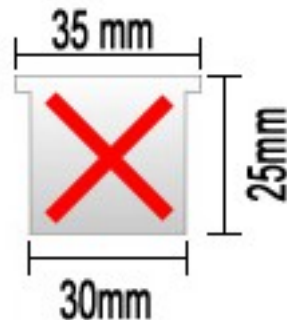

**Modello Capsula
COMPATIBILE**

Da non confondere con le capsule molto simili ma con misure diverse che quindi non possono essere inserite nelle macchine Dario Caffè