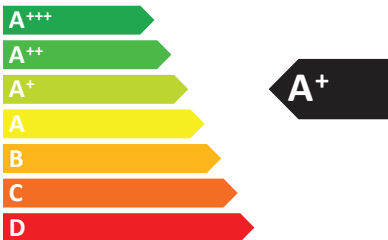

ENERG

енергия · ενεργεια

Y

IJA

IE

IA

65BK2x, 65BK3x, 65BK5x, 65BL2x,
65BL3x, 65BL5x, 65BN2x, 65BN3x,
65BN5x

SHARP

ENERGIA · ЕНЕРГИЯ
ΕΝΕΡΓΕΙΑ · ENERGIJA
ENERGY · ENERGIE
ENERGI

118
Watt

172
kWh/annum

164
cm

65
inch

2010/1062 - 2020

ENS/LAB/0233