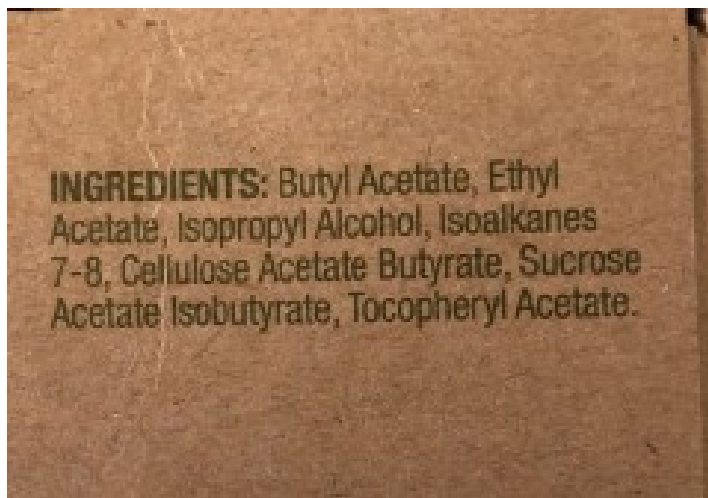

210408 – Barielle, Duo unghie&mani trattamento cosmetico intensivo unghie e crema mani idratante

EVERLAST TOP COAT WITH VITAMIN E

RESTORATIVE HAND CREAM WITH COCONUT OIL