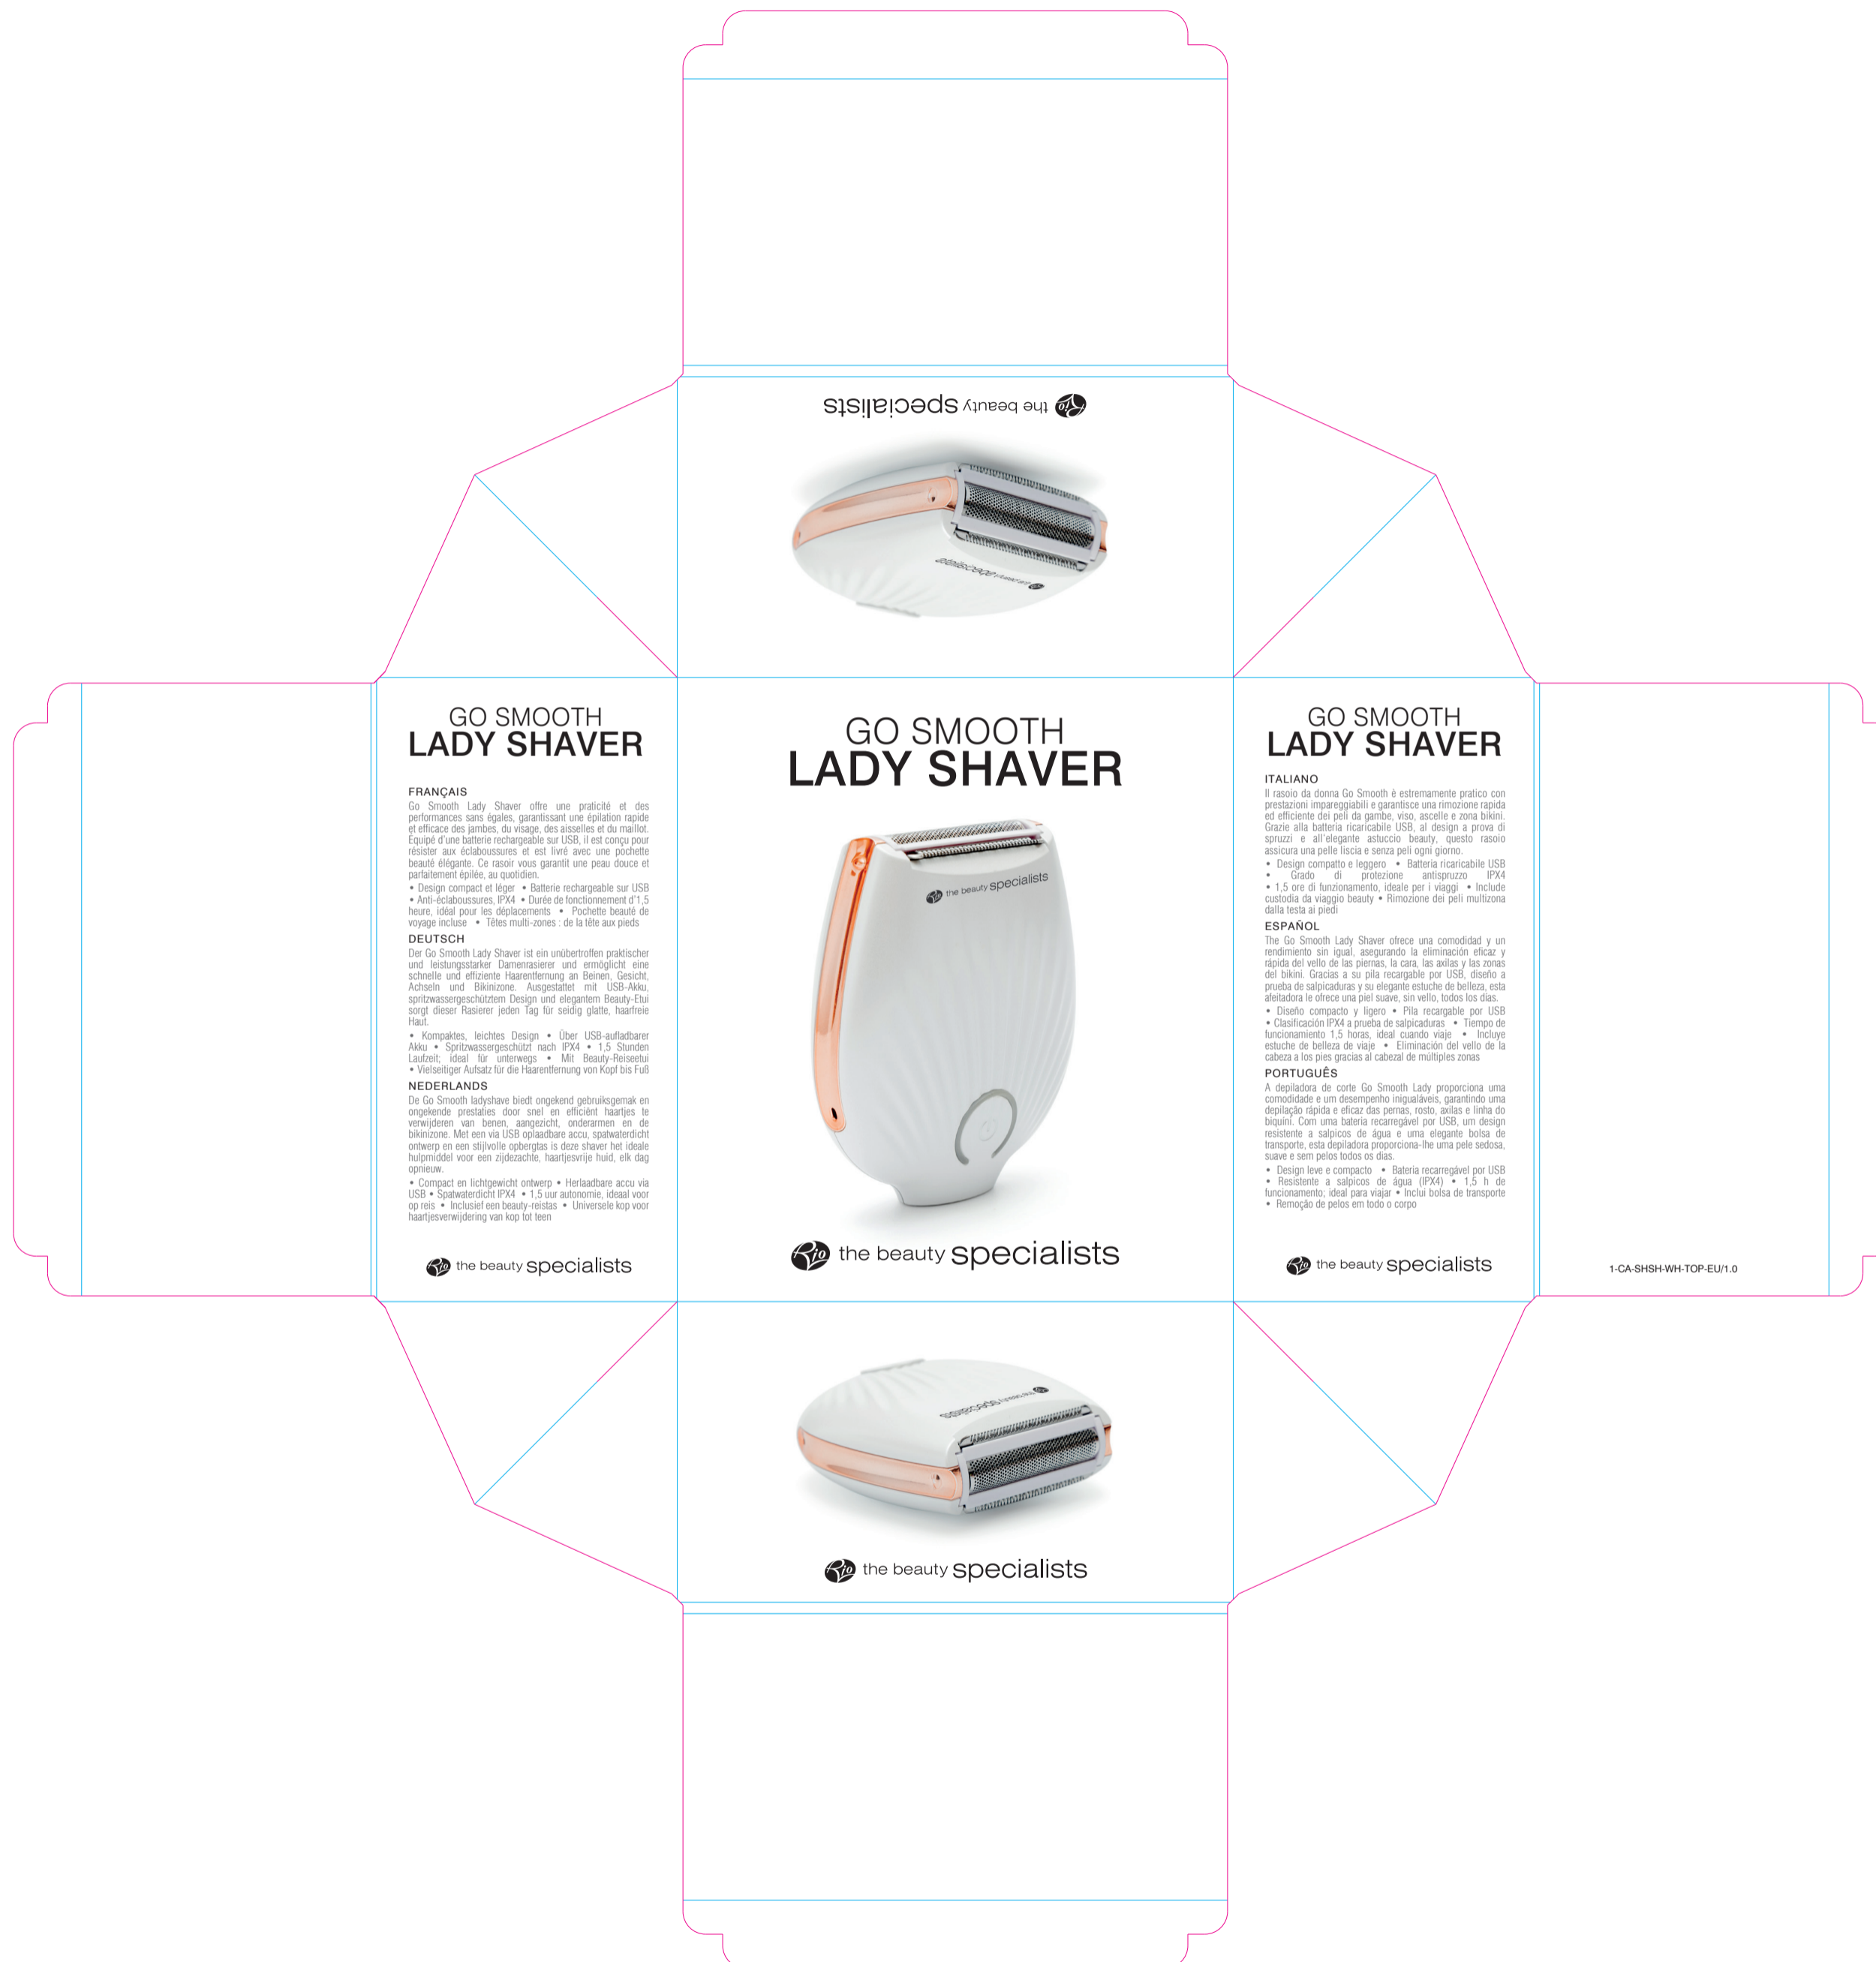

PRINT SPECIFICATION

Partcode:	1-CA-SHSH-WH-TOP-EU	Issue:	1.0
Description:	Go Smooth Lady Shaver		
External Dimensions			
Width:	99 mm		
Height:	110 mm		
Depth:	53 mm		
Stock Colour:	W/W		
Stock:	Non-Corrugated Fibreboard		
Base:	Crash lock		
Finger Tabs:	No		
Euro Slot:	No		
Colour:	CMYK 4 colour		
Foil:	No		
Stock Finish:	UV Oil Finish		
Additional Info:			
Cutter Guide		Fold Lines	
Designer:	Beth	Date:	24.05.24

GO SMOOTH LADY SHAVER

FRANÇAIS

DEUTSCH

NEDERLANDS

ITALIANO

ESPAÑOL

PORTUGUÊS

1-CA-SHSH-WH-TOP-EU/1.0

the beauty specialists

GO SMOOTH LADY SHAVER