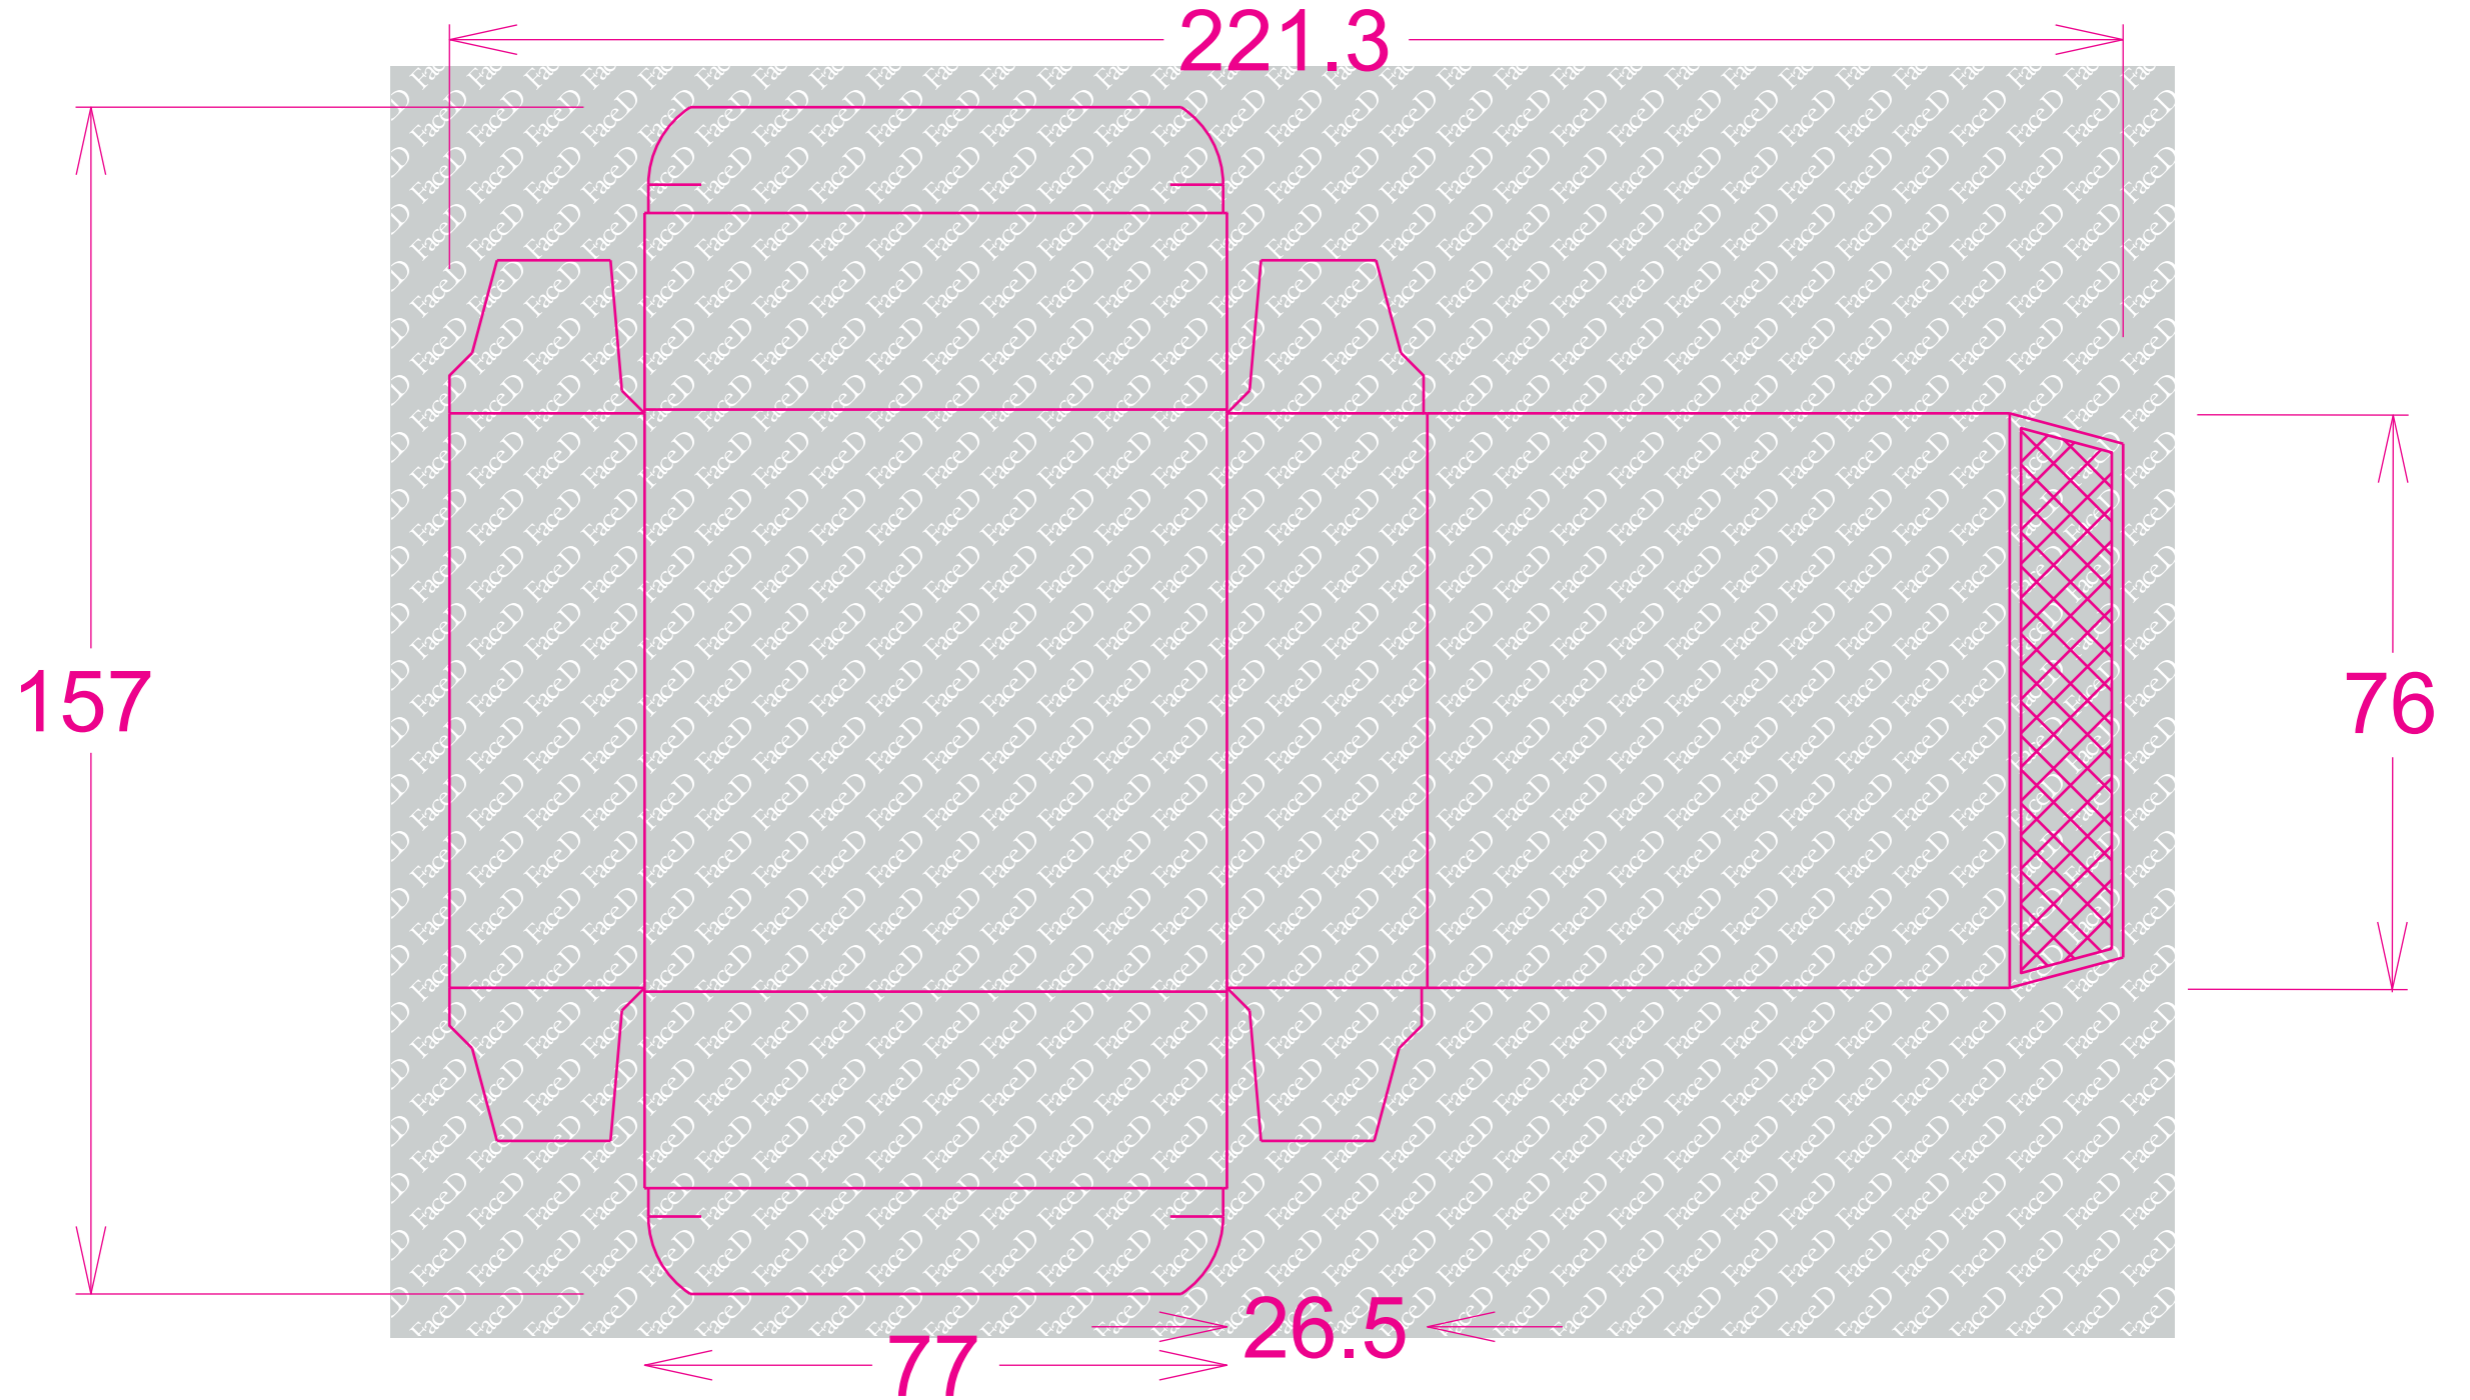

Astuccio CC Compact Cream SPF6

COOL GREY A CAMPIONE

MEDIUM 600F52092 A1024

FUSTELLA

20/01/25

versione 2