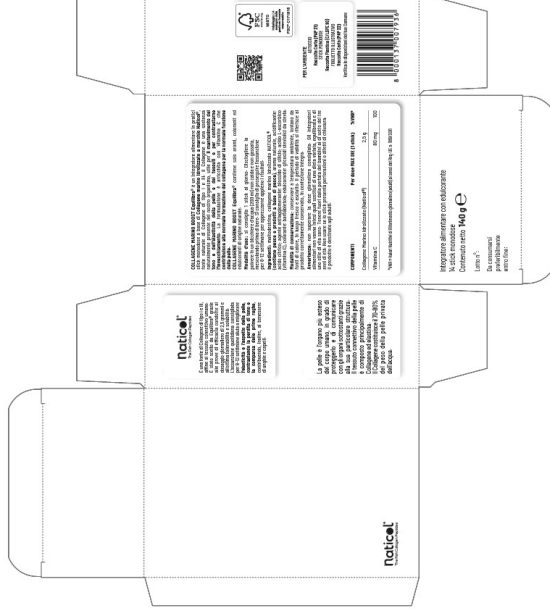

WHITE

286 C

356 C

206 C

BLACK

SILVER BACKGROUND