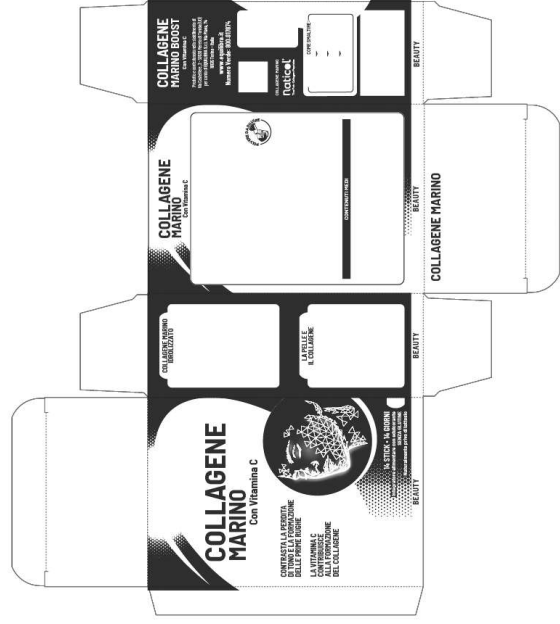

WHITE

286 C

356 C

206 C

BLACK

SILVER BACKGROUND