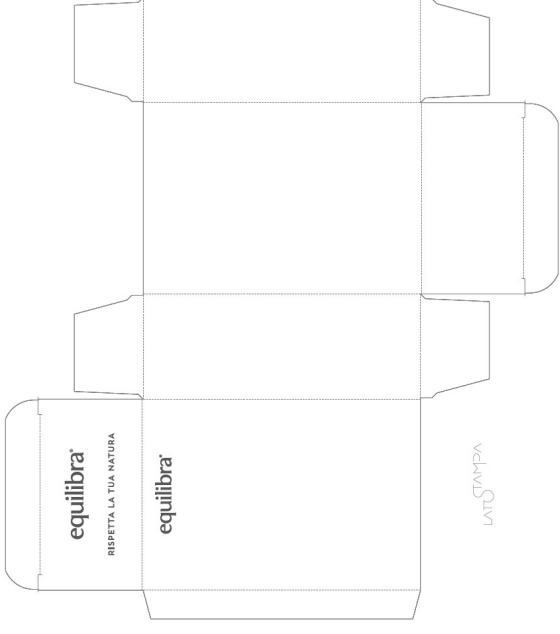

WHITE

286 C

356 C

206 C

BLACK

SILVER BACKGROUND