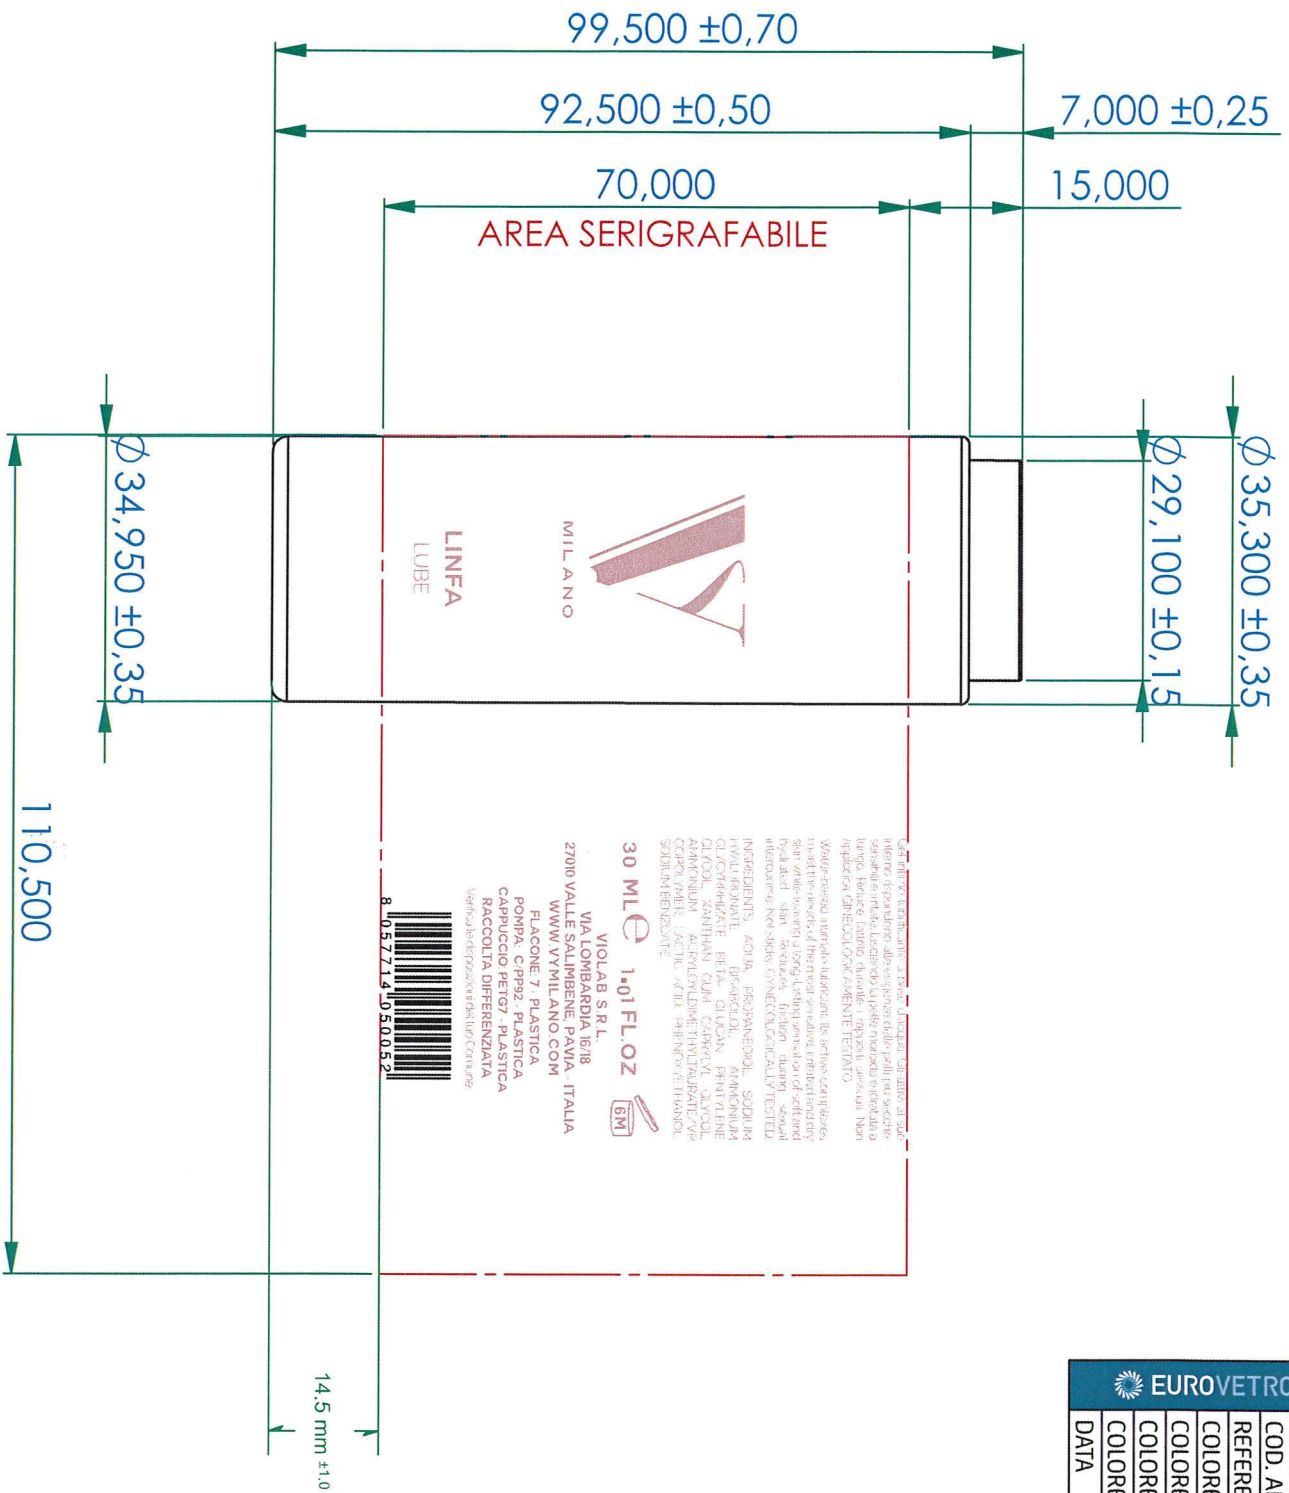

L'AREA SERIGRAFABILE EFFETTIVA È 5 mm INFERIORE RISPETTO ALLA LARGHEZZA VISUALIZZATA - REAL PRINTING AREA IS 5 mm SMALLER THAN THE DISPLAYED WIDTH.
 SE NON DIVERSAMENTE CONCORDATO, LA STAMPA NON SARÀ CENTRATA RISPETTO ALLE LINEE DI GIUNZIONE STAMPO - UNLESS OTHERWISE AGREED, PRINTING WILL NOT BE CENTERED WITH THE MOULD JUNCTIONS.

EUROVETROCAP	
CLIENTE	O-PAC SRL - RS
ORDINE	
ARTICOLO	AIR LUXE 30 SNAP-ON INT. BLANCO
COD. ART.	40427
REFERENZA	LINEFA LUBE
COLORE 1	ROSE GOLD 10412 C
COLORE 2	NERO
COLORE 3	
COLORE 4	
DATA	07/03/2022 REV.2