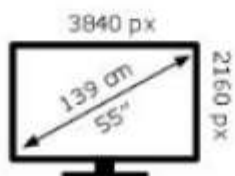

Hisense

55UE6KQ

**77** kWh/1000h

ABCDEF**G**

**110** kWh/1000h

2019/2013

🔍 Pasa por encima del cursor para ver más detalles