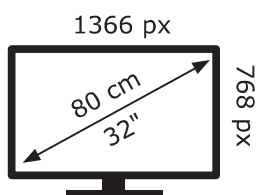

ENERG

VIVAX

TV-32LE115T2S2

26 kWh/1000h

2019/2013