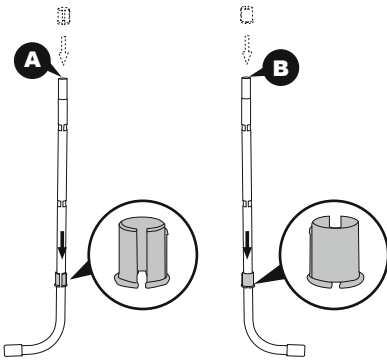

MONTAGGIO

- L'assemblaggio richiede l'uso di un cacciavite a croce e una chiave inglese regolabile.
- Le illustrazioni qui contenute sono solo a scopo dimostrativo e potrebbero differire dall'originale. Non in scala.
- Rimuovere la scala dalla piscina e bloccarla per evitare che i bambini entrino in acqua senza la supervisione di un adulto.
- La scaletta dispone di un pezzo rimovibile che tuttavia non sostituisce l'adeguata vigilanza di un adulto.

La scala da 1,07m è progettata e prodotta per piscine con un'altezza di 1,07m e una larghezza massima della parete di 30cm.

1 	2 	3 	4 	5 
(M6x43)x9	(M6x35)x6	x2	x6	x12
6 	7 	8 	9 	10 
x1	x1	x2	x1	x1
11 	12A 	12B 	13A 	13B 
x2	x1	x1	x1	x1

1

2

3

4

5

6

7

8