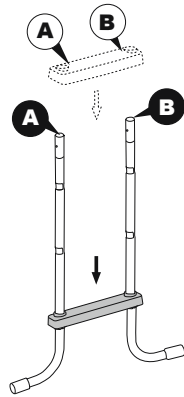

MONTAGGIO

- L'assemblaggio richiede l'uso di un cacciavite a croce e una chiave inglese regolabile.
- Le illustrazioni qui contenute sono solo a scopo dimostrativo e potrebbero differire dall'originale. Non in scala.
- Rimuovere la scala dalla piscina e bloccarla per evitare che i bambini entrino in acqua senza la supervisione di un adulto.
- La scaletta dispone di un pezzo rimovibile che tuttavia non sostituisce l'adeguata vigilanza di un adulto.

La scala da 1,07m è progettata e prodotta per piscine con un'altezza di 1,07m e una larghezza massima della parete di 30cm.

1 	2 	3 	4 	5 
(M6x43)x9	(M6x35)x6	x2	x6	x12
6 	7 	8 	9 	10 
x1	x1	x2	x1	x1
11 	12A 	12B 	13A 	13B 
x2	x1	x1	x1	x1

1

2

3

4

5

6

7

8

9

10

11

12

13

14

15

16