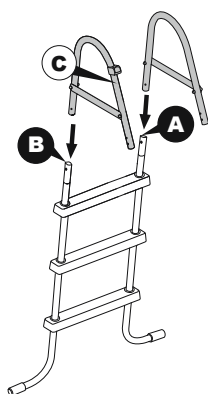

La scala da 1,07m è progettata e prodotta per piscine con un'altezza di 1,07m e una larghezza massima della parete di 30cm.

1 	2 	3 	4 	5 
(M6x43)x9	(M6x35)x6	x2	x6	x12
6 	7 	8 	9 	10 
x1	x1	x2	x1	x1
11 	12A 	12B 	13A 	13B 
x2	x1	x1	x1	x1

9

10

11

12

13

14

15

16