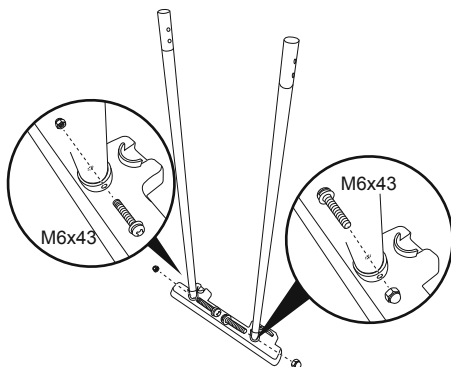

MONTAGGIO

- L'assemblaggio richiede l'uso di un cacciavite a croce e una chiave inglese regolabile.
- Le illustrazioni qui contenute sono solo a scopo dimostrativo e potrebbero differire dall'originale. Non in scala.
- Rimuovere la scala dalla piscina e bloccarla per evitare che i bambini entrino in acqua senza la supervisione di un adulto.
- La scaletta dispone di un pezzo rimovibile che tuttavia non sostituisce l'adeguata vigilanza di un adulto.

La scala da 1,07m è progettata e prodotta per piscine con un'altezza di 1,07m e una larghezza massima della parete di 30cm.

1 	2 	3 	4 	5 
(M6x43)x9	(M6x35)x6	x2	x6	x12
6 	7 	8 	9 	10 
x1	x1	x2	x1	x1
11 	12A 	12B 	13A 	13B 
x2	x1	x1	x1	x1

1

2

3

4

5

6

7

8

9

10

11

12

13

14

15

16