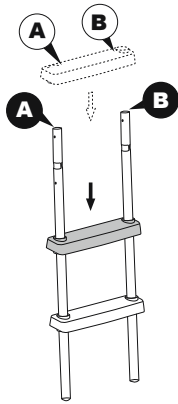

MONTAGGIO

- L'assemblaggio richiede l'uso di un cacciavite a croce e una chiave inglese regolabile.
- Le illustrazioni qui contenute sono solo a scopo dimostrativo e potrebbero differire dall'originale. Non in scala.
- Rimuovere la scala dalla piscina e bloccarla per evitare che i bambini entrino in acqua senza la supervisione di un adulto.
- La scaletta dispone di un pezzo rimovibile che tuttavia non sostituisce l'adeguata vigilanza di un adulto.

La scala da 1,07m è progettata e prodotta per piscine con un'altezza di 1,07m e una larghezza massima della parete di 30cm.

1 	2 	3 	4 	5 
(M6x43)x9	(M6x35)x6	x2	x6	x12
6 	7 	8 	9 	10 
x1	x1	x2	x1	x1
11 	12A 	12B 	13A 	13B 
x2	x1	x1	x1	x1

1

2

3

4

5

6

7

8