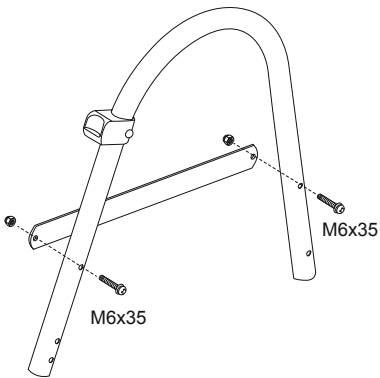

La scala da 1,07m è progettata e prodotta per piscine con un'altezza di 1,07m e una larghezza massima della parete di 30cm.

1 	2 	3 	4 	5 
(M6x43)x9	(M6x35)x6	x2	x6	x12
6 	7 	8 	9 	10 
x1	x1	x2	x1	x1
11 	12A 	12B 	13A 	13B 
x2	x1	x1	x1	x1

1

2

3

4

5

6

7

8

9

10

11

12

13

14

15

16

17

18

19

20

21

22

Dimensioni complessive