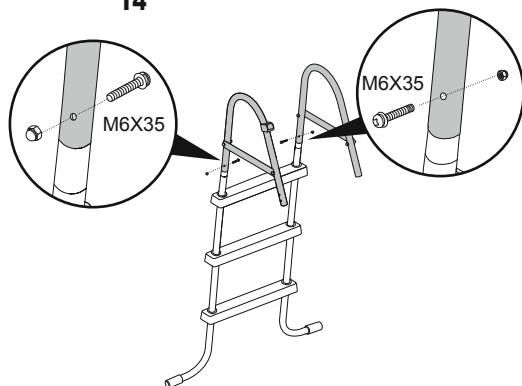

MONTAGGIO

- L'assemblaggio richiede l'uso di un cacciavite a croce e una chiave inglese regolabile.
- Le illustrazioni qui contenute sono solo a scopo dimostrativo e potrebbero differire dall'originale. Non in scala.
- Rimuovere la scala dalla piscina e bloccarla per evitare che i bambini entrino in acqua senza la supervisione di un adulto.
- La scaletta dispone di un pezzo rimovibile che tuttavia non sostituisce l'adeguata vigilanza di un adulto.

La scala da 1,07m è progettata e prodotta per piscine con un'altezza di 1,07m e una larghezza massima della parete di 30cm.

1 	2 	3 	4 	5 
(M6x43)x9	(M6x35)x6	x2	x6	x12
6 	7 	8 	9 	10 
x1	x1	x2	x1	x1
11 	12A 	12B 	13A 	13B 
x2	x1	x1	x1	x1

9

10

11

12

13

14

15

16

17

18

19

20

21

22

Dimensioni complessive