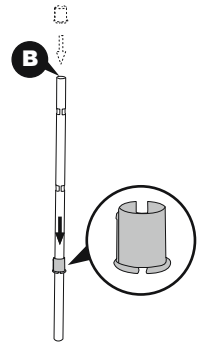

1 	2 	3 	4 	5
(M6x43)x9	(M6x35)x6	x2	x6	x12
6 	7 	8 	9 	10
x1	x1	x2	x1	x1
11 	12A 	12B 	13A 	13B
x2	x1	x1	x1	x1

1

2