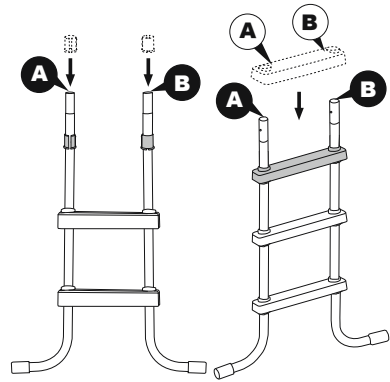

MONTAGGIO

- L'assemblaggio richiede l'uso di un cacciavite a croce e una chiave inglese regolabile.
- Le illustrazioni qui contenute sono solo a scopo dimostrativo e potrebbero differire dall'originale. Non in scala.
- Rimuovere la scala dalla piscina e bloccarla per evitare che i bambini entrino in acqua senza la supervisione di un adulto.
- La scaletta dispone di un pezzo rimovibile che tuttavia non sostituisce l'adeguata vigilanza di un adulto.

La scala da 1,07m è progettata e prodotta per piscine con un'altezza di 1,07m e una larghezza massima della parete di 30cm.

1 	2 	3 	4 	5 
(M6x43)x9	(M6x35)x6	x2	x6	x12
6 	7 	8 	9 	10 
x1	x1	x2	x1	x1
11 	12A 	12B 	13A 	13B 
x2	x1	x1	x1	x1

1

2

3

4

5

6

7

8