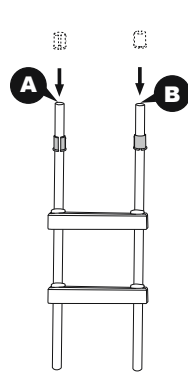

La scala da 1,07m è progettata e prodotta per piscine con un'altezza di 1,07m e una larghezza massima della parete di 30cm.

1 	2 	3 	4 	5 
(M6x43)x9	(M6x35)x6	x2	x6	x12
6 	7 	8 	9 	10 
x1	x1	x2	x1	x1
11 	12A 	12B 	13A 	13B 
x2	x1	x1	x1	x1

1

2

3

4

5

6

7

8

9

10

11

12

13

14

15

16