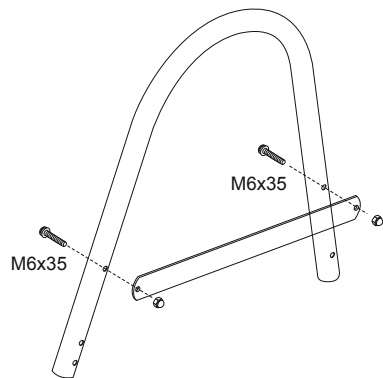

La scala da 1,07m è progettata e prodotta per piscine con un'altezza di 1,07m e una larghezza massima della parete di 30cm.

1 	2 	3 	4 	5 
(M6x43)x9	(M6x35)x6	x2	x6	x12
6 	7 	8 	9 	10 
x1	x1	x2	x1	x1
11 	12A 	12B 	13A 	13B 
x2	x1	x1	x1	x1

1

2

3

4

5

6

7

8

9

10

11

12

13

14

15

16