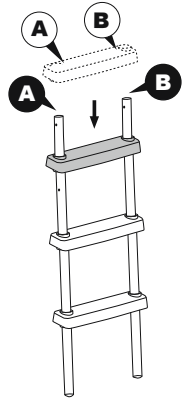

La scala da 1,07m è progettata e prodotta per piscine con un'altezza di 1,07m e una larghezza massima della parete di 30cm.

1 	2 	3 	4 	5 
(M6x43)x9	(M6x35)x6	x2	x6	x12
6 	7 	8 	9 	10 
x1	x1	x2	x1	x1
11 	12A 	12B 	13A 	13B 
x2	x1	x1	x1	x1

1

2

3

4

5

6

7

8