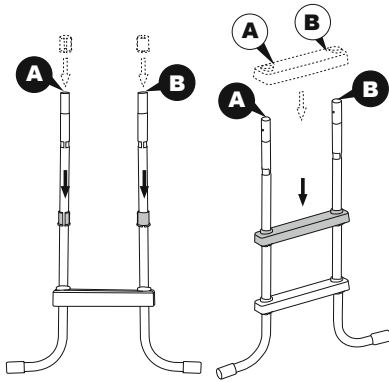

MONTAGGIO

- L'assemblaggio richiede l'uso di un cacciavite a croce e una chiave inglese regolabile.
- Le illustrazioni qui contenute sono solo a scopo dimostrativo e potrebbero differire dall'originale. Non in scala.
- Rimuovere la scala dalla piscina e bloccarla per evitare che i bambini entrino in acqua senza la supervisione di un adulto.
- La scaletta dispone di un pezzo rimovibile che tuttavia non sostituisce l'adeguata vigilanza di un adulto.

La scala da 1,07m è progettata e prodotta per piscine con un'altezza di 1,07m e una larghezza massima della parete di 30cm.

1 	2 	3 	4 	5 
(M6x43)x9	(M6x35)x6	x2	x6	x12
6 	7 	8 	9 	10 
x1	x1	x2	x1	x1
11 	12A 	12B 	13A 	13B 
x2	x1	x1	x1	x1

1

2

3

4

5

6

7

8