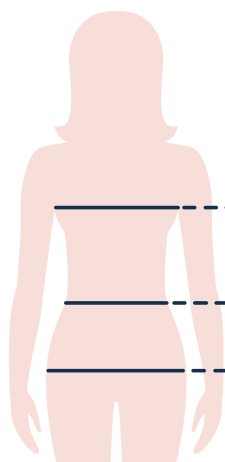

## EMAN BEACHWEAR

Giro Seno

Giro Vita

Giro Fianchi

### Come misurarsi

Misura sotto le tue braccia attorno alla parte più sporgente del tuo busto.

Misura la naturale piega della tua vita.

In piedi sul pavimento con i talloni uniti misura attorno alla parte più sporgente dei fianchi. Approssimativamente attorno ai 20cm sotto la tua vita.

### Taglie Costumi interi

		Giro Seno cm	Circ. Bacino cm
XS	40	78 - 83	91 - 95
S	42	84 - 88	96 - 100
M	44	89 - 93	101 - 105
L	46	94 - 98	106 - 110
XL	48	99 - 103	111 - 115
XXL	50	104 - 108	116 - 120

## Taglie Slip

		Giro Vita cm	Circ. Bacino cm
XS	40	68 - 72	91 - 95
S	42	73 - 77	96 - 100
M	44	78 - 82	101 - 105
L	46	83 - 87	106 - 110
XL	48	88 - 92	111 - 115
XXL	50	93 - 97	116 - 120